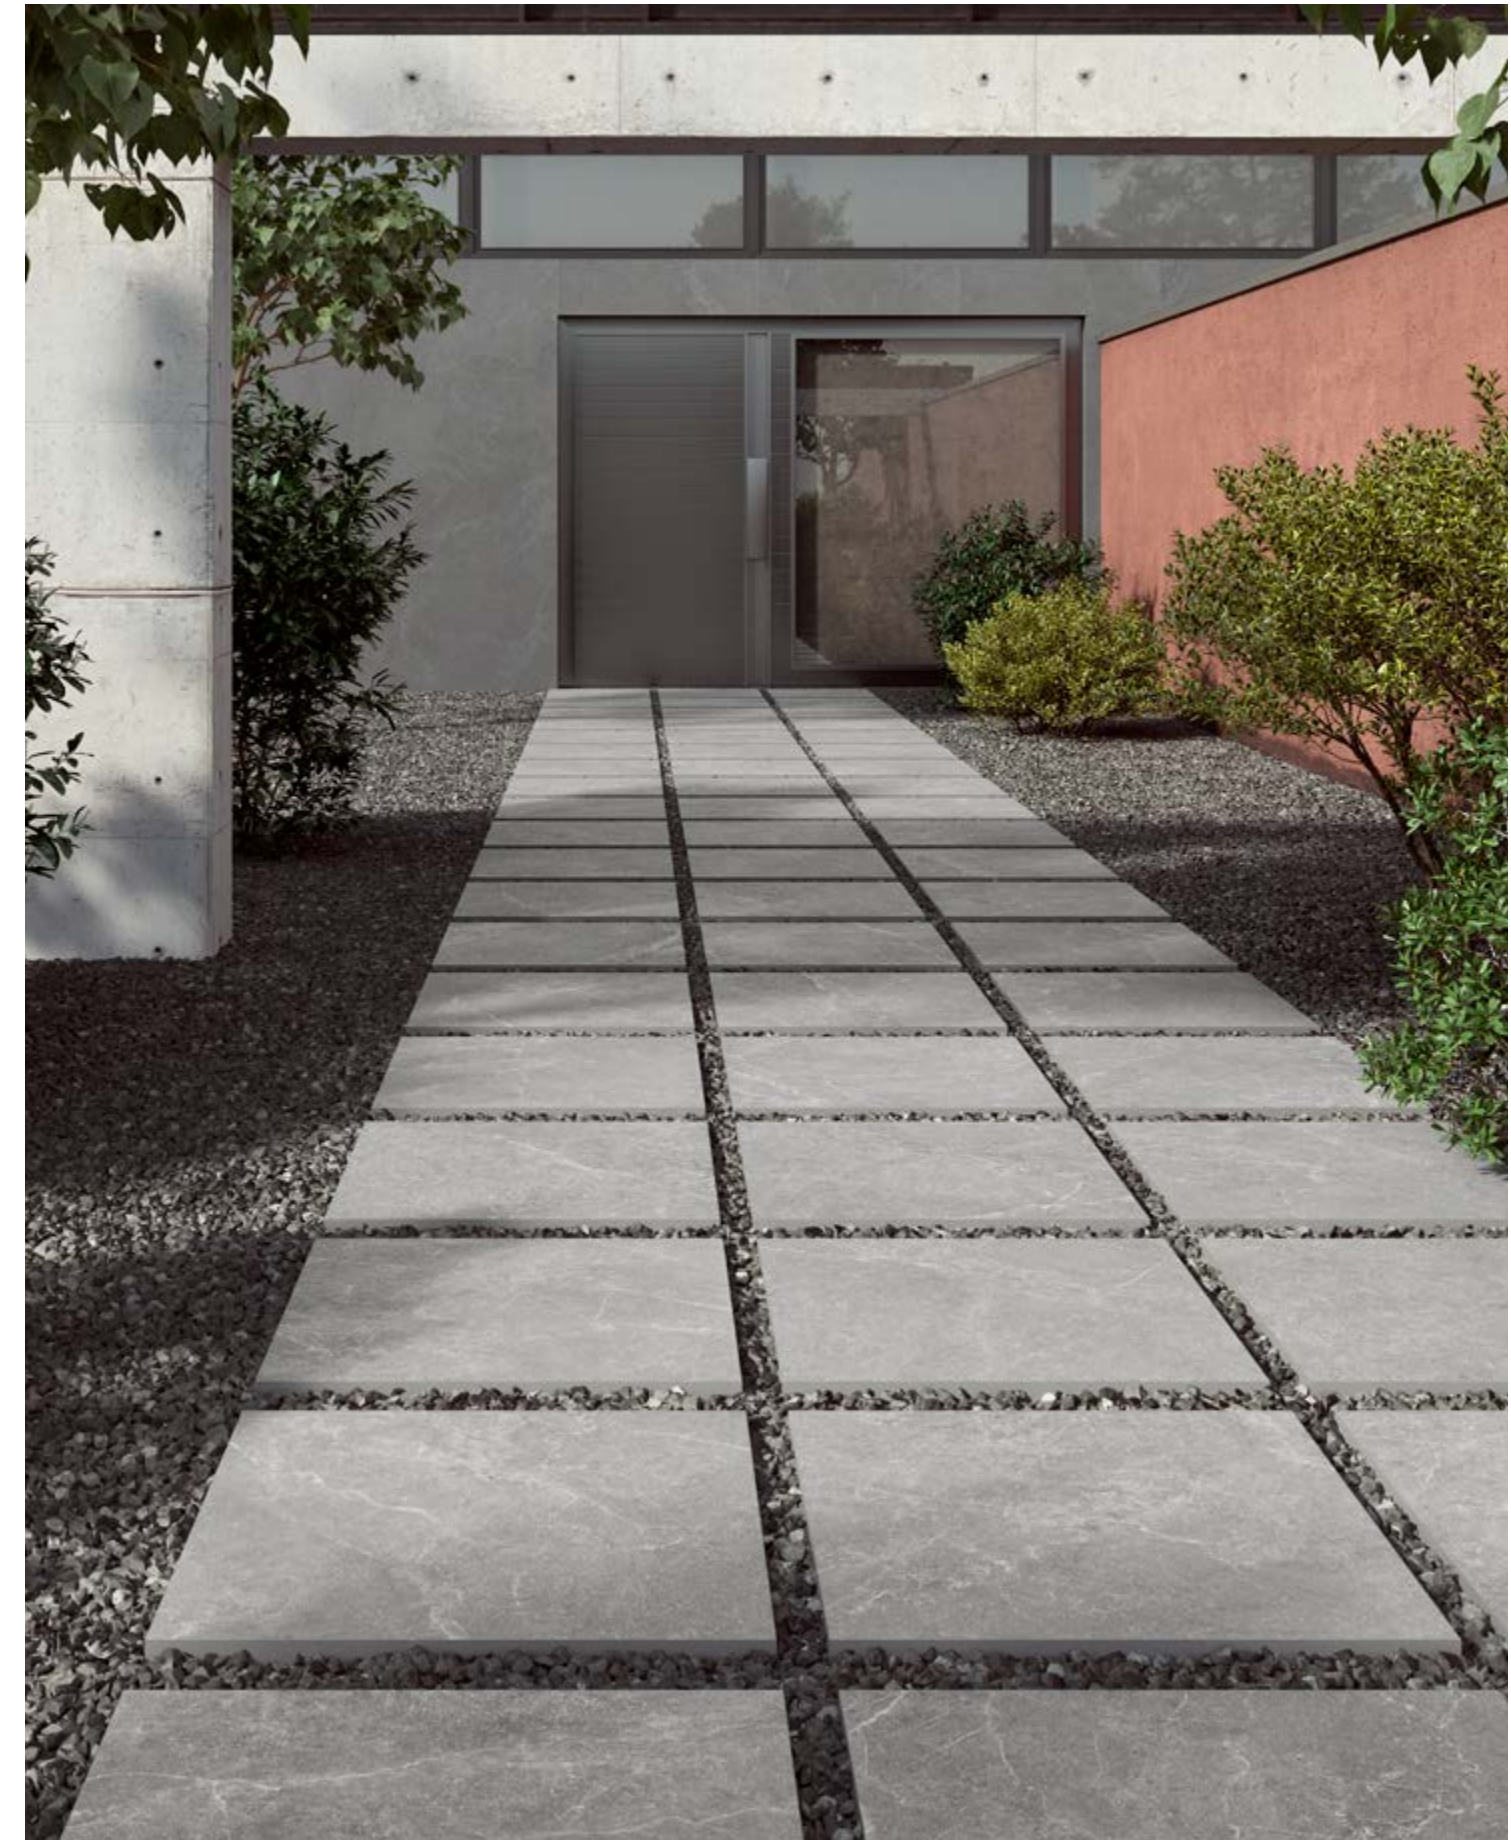

stone
piedra / pierre

Additional Information: / Información Adicional: / Informations complémentaires:

EXTREM models with a 20 mm thickness are ideal for outdoor areas and raised flooring.
Los modelos EXTREM de 20 mm de espesor son ideales para zonas exteriores y pavimentos registrables.
Les modèles EXTREM d'une épaisseur de 20 mm sont idéaux pour les espaces extérieurs et les planchers surélevés.

Available Formats: / Formatos Disponibles: / Formats disponibles :

PIECES NAME NOMBRE DE LA PIEZA NOM DE LA PIÈCE	SIZES FORMATOS FORMATS (cm)	WORK SIZE DIMENSION DE FABRICACION DIMENSION DE FABRICATION (mm)	BOX / CAJA / BOÎTES			PALLET / PALET / PALETTE			
			PIECES PIEZAS PIÈCES	sqm m²	MAX. AVERAGE WEIGHT PESO MEDIO MÁXIMO POIDS MOYEN MAXIMUM (Kg)	BOXES CAJAS BOÎTES	sqm m²	MAX. AVERAGE WEIGHT PESO MEDIO MÁXIMO POIDS MOYEN MAXIMUM (Kg)	SIZE PALLET FORMATO DEL PALET FORMAT DE LA PALETTE (mm)
Storm Extrem	90x90 EXTREM	900x900x20	1	0.810	37,000	27	21,870	1029	970x970x850
Storm Extrem	60x120 EXTREM	600 x 1200 x 20	1	0.720	34,000	32	23,040	1100	840x1200x740
Storm Extrem	60x60 EXTREM	600 x 600 x 20	2	0.720	32,000	30	21,600	1015	800x1200x740