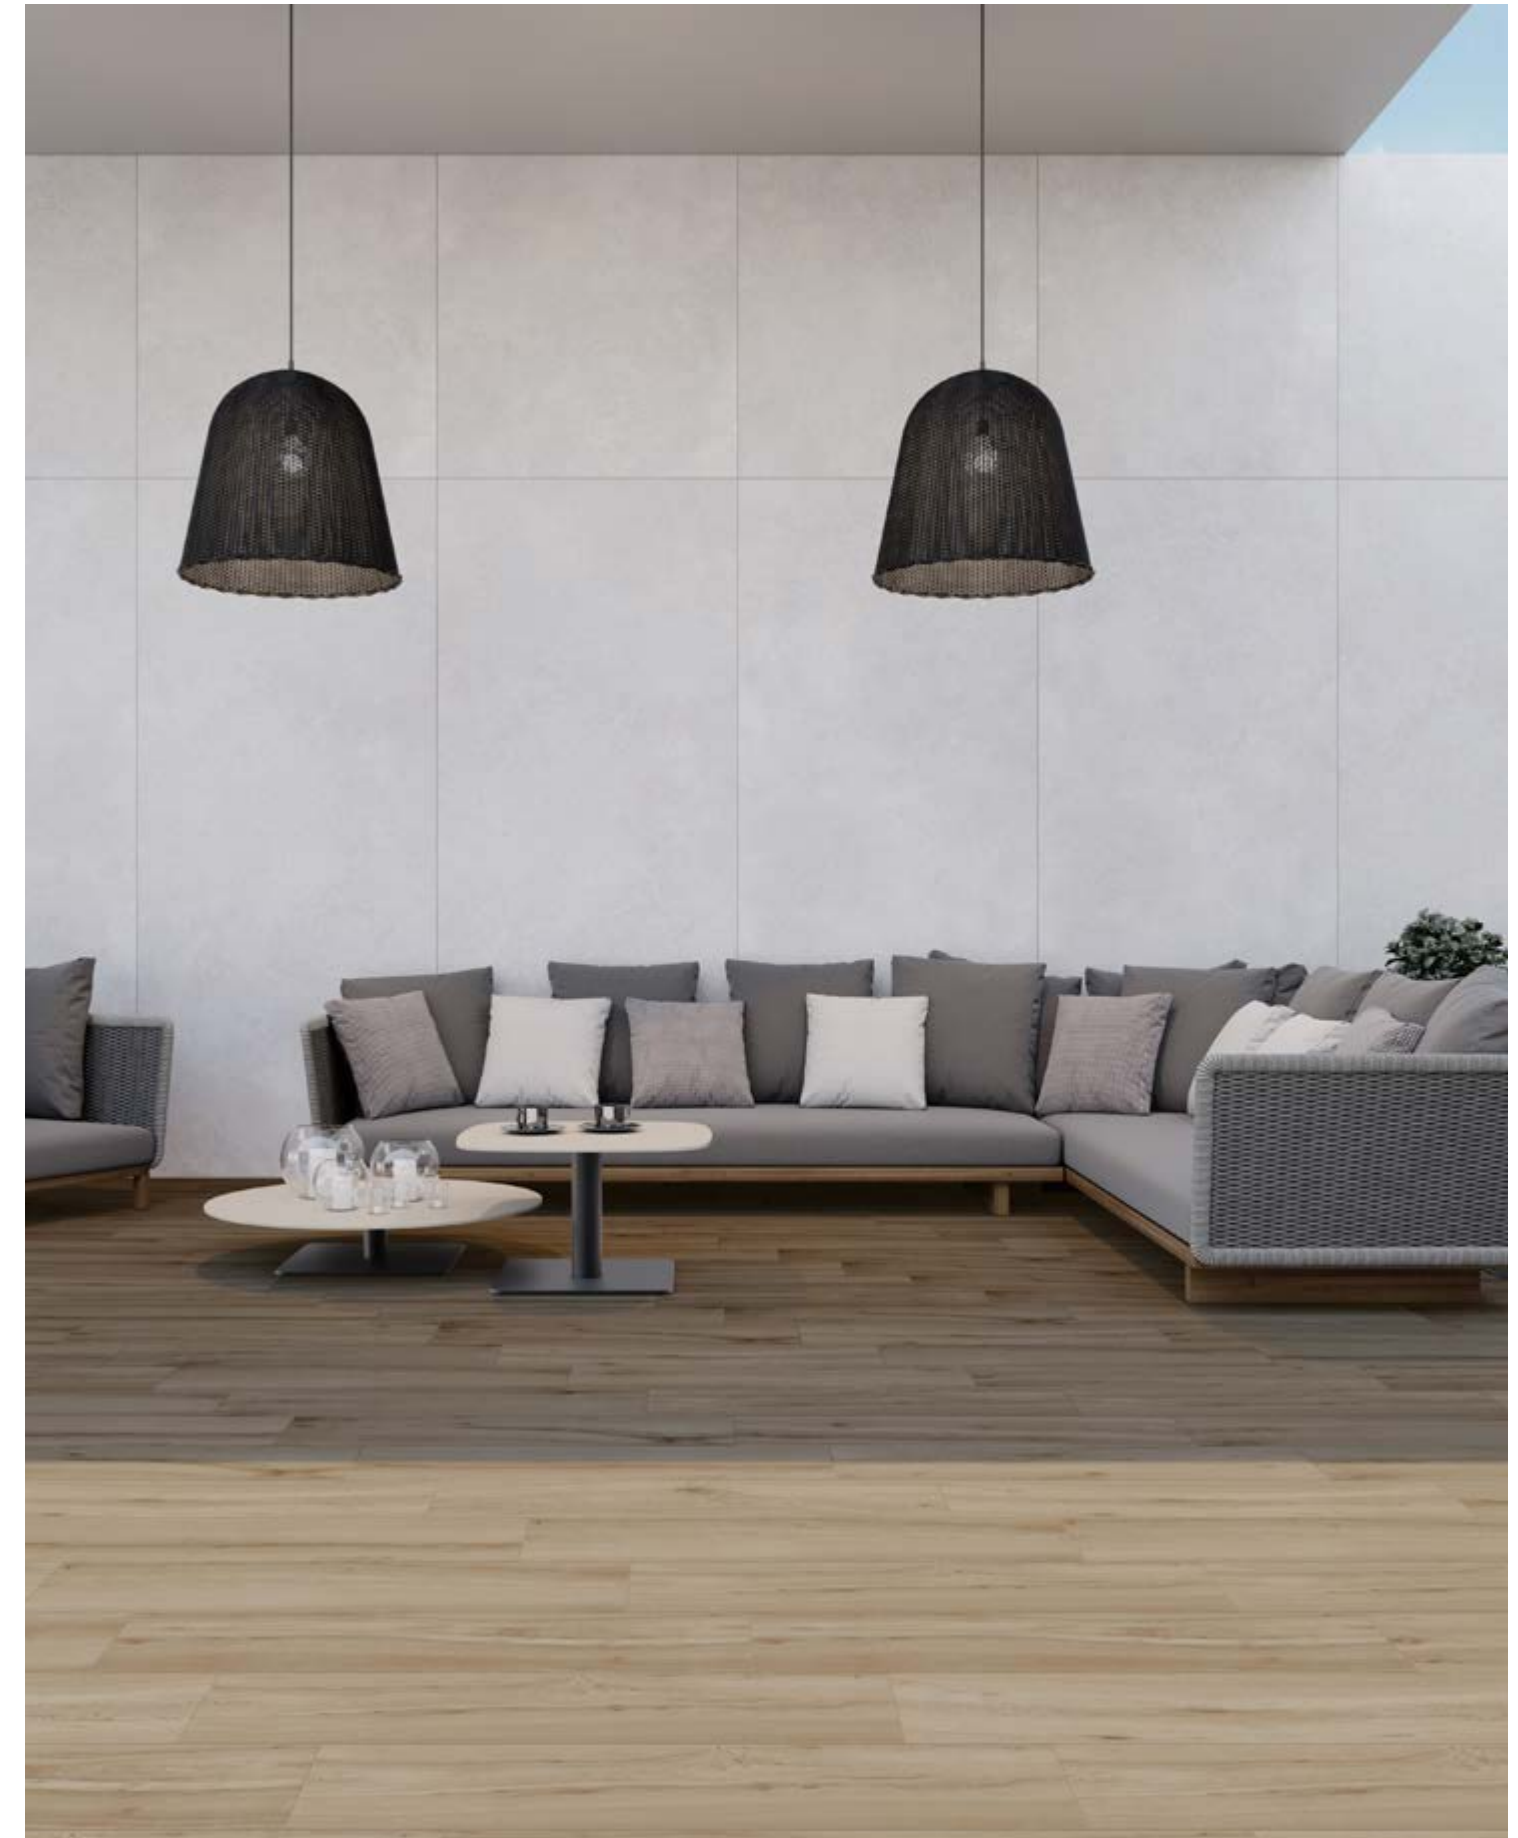

glazed porcelain stoneware + std body
gres porcelánico esmaltado + pasta std / grès cérame émaillé + pâte std

20x120 cm/8"x48"

Extruded step tiles
Peldaños extrusionados

32x120 cm/13"x48"	
P1513	

Skirting
Rodapie / Plinthe

9x120 cm/3.5"x48"	
P270	

Additional Information: / Información Adicional: / Informations complémentaires:

The EXTRUDED STEP is available in a 32x120cm format, compatible with all colours in the MILENA serie.
El PELDAÑO EXTRUSIONADO está disponible en formato de 32x120cm combinable en todos los colores de la serie MILENA.
La MARCHE EXTRUDÉE est disponible au format 32x120 cm, compatible avec toutes les couleurs de la série MILENA.

Available Formats: / Formatos Disponibles: / Formats disponibles :

PIECES NAME NOMBRE DE LA PIEZA NOM DE LA PIÈCE	SIZES FORMATOS FORMATS (cm)	WORK SIZE DIMENSION DE FABRICACIÓN DIMENSION DE FABRICATION (mm)	BOX / CAJA / BOÎTES			PALLET / PALET / PALETTE			
			PIECES PIEZAS PIÈCES	sqm m²	MAX. AVERAGE WEIGHT PESO MEDIO MÁXIMO POIDS MOYEN MAXIMUM (Kg)	BOXES CAJAS BOÎTES	sqm m²	MAX. AVERAGE WEIGHT PESO MEDIO MÁXIMO POIDS MOYEN MAXIMUM (Kg)	SIZE PALLET FORMATO DEL PALET FORMAT DE LA PALETTE (mm)
Milena	20x120 SL RC 5PZ	197 x 1200 x 9	5	1200	23.500	45	54.000	1077	800x1200x740
Milena Out	20x120 SL RC 5PZ	197 x 1200 x 9	5	1200	23.500	45	54.000	1077	800x1200x740

Milena Out Ceniza
20x120 cm / 8"x48" RC
↘

wood
madera / bois