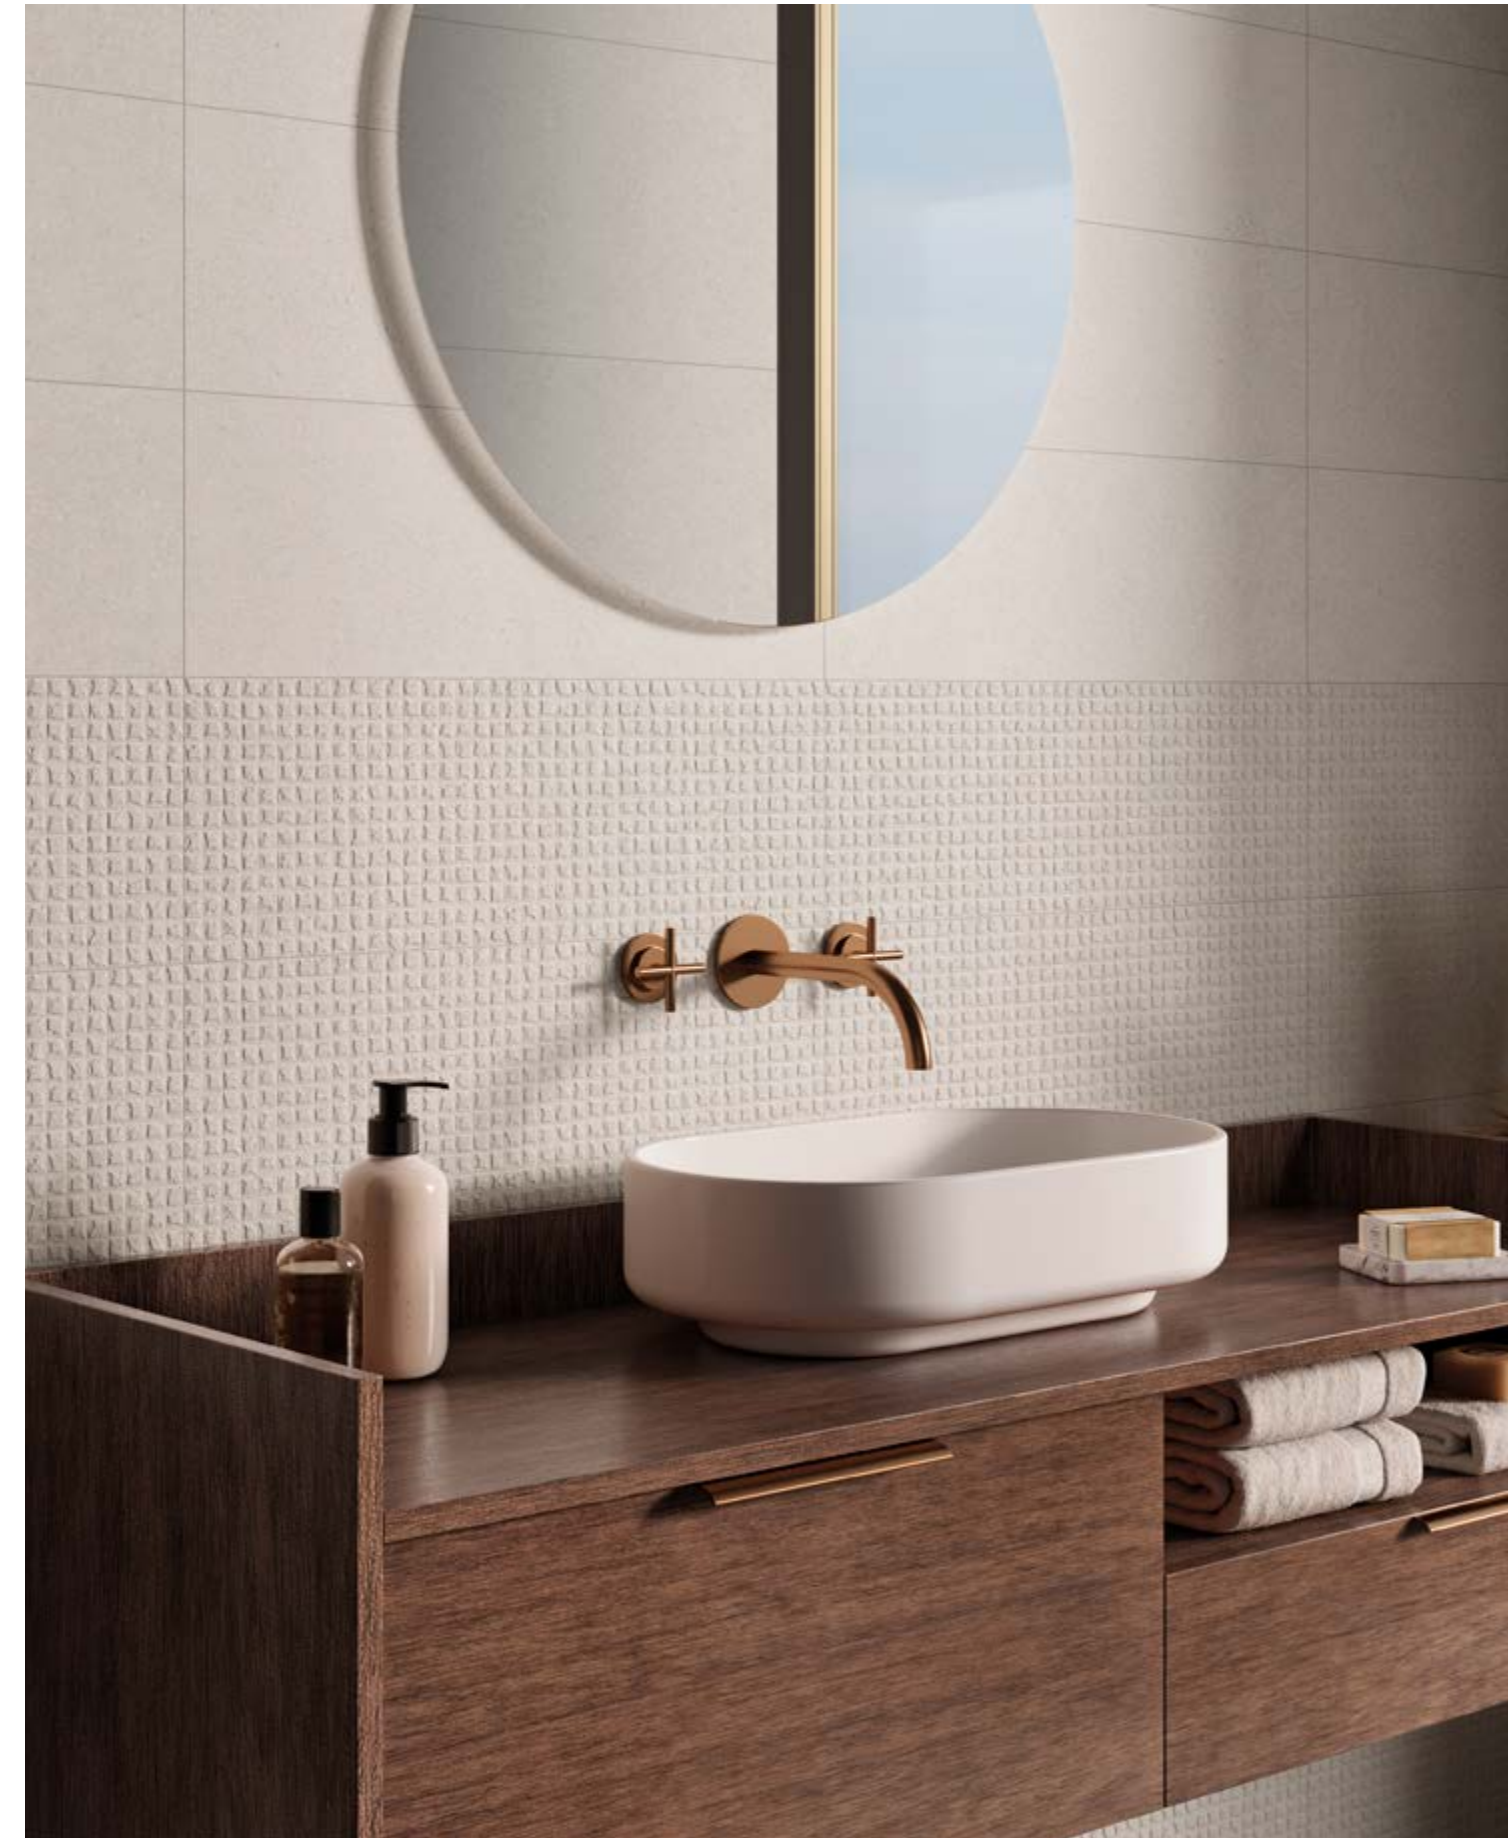

Lowell Aura Cream

Lowell Aura Pearl

Lowell Light  
20x60 cm / 8"x24"  
↘

Lowell Aura Light  
20x60 cm / 8"x24"  
↘

stone  
piedra / pierre

Available Formats: / Formatos Disponibles: / Formats disponibles :