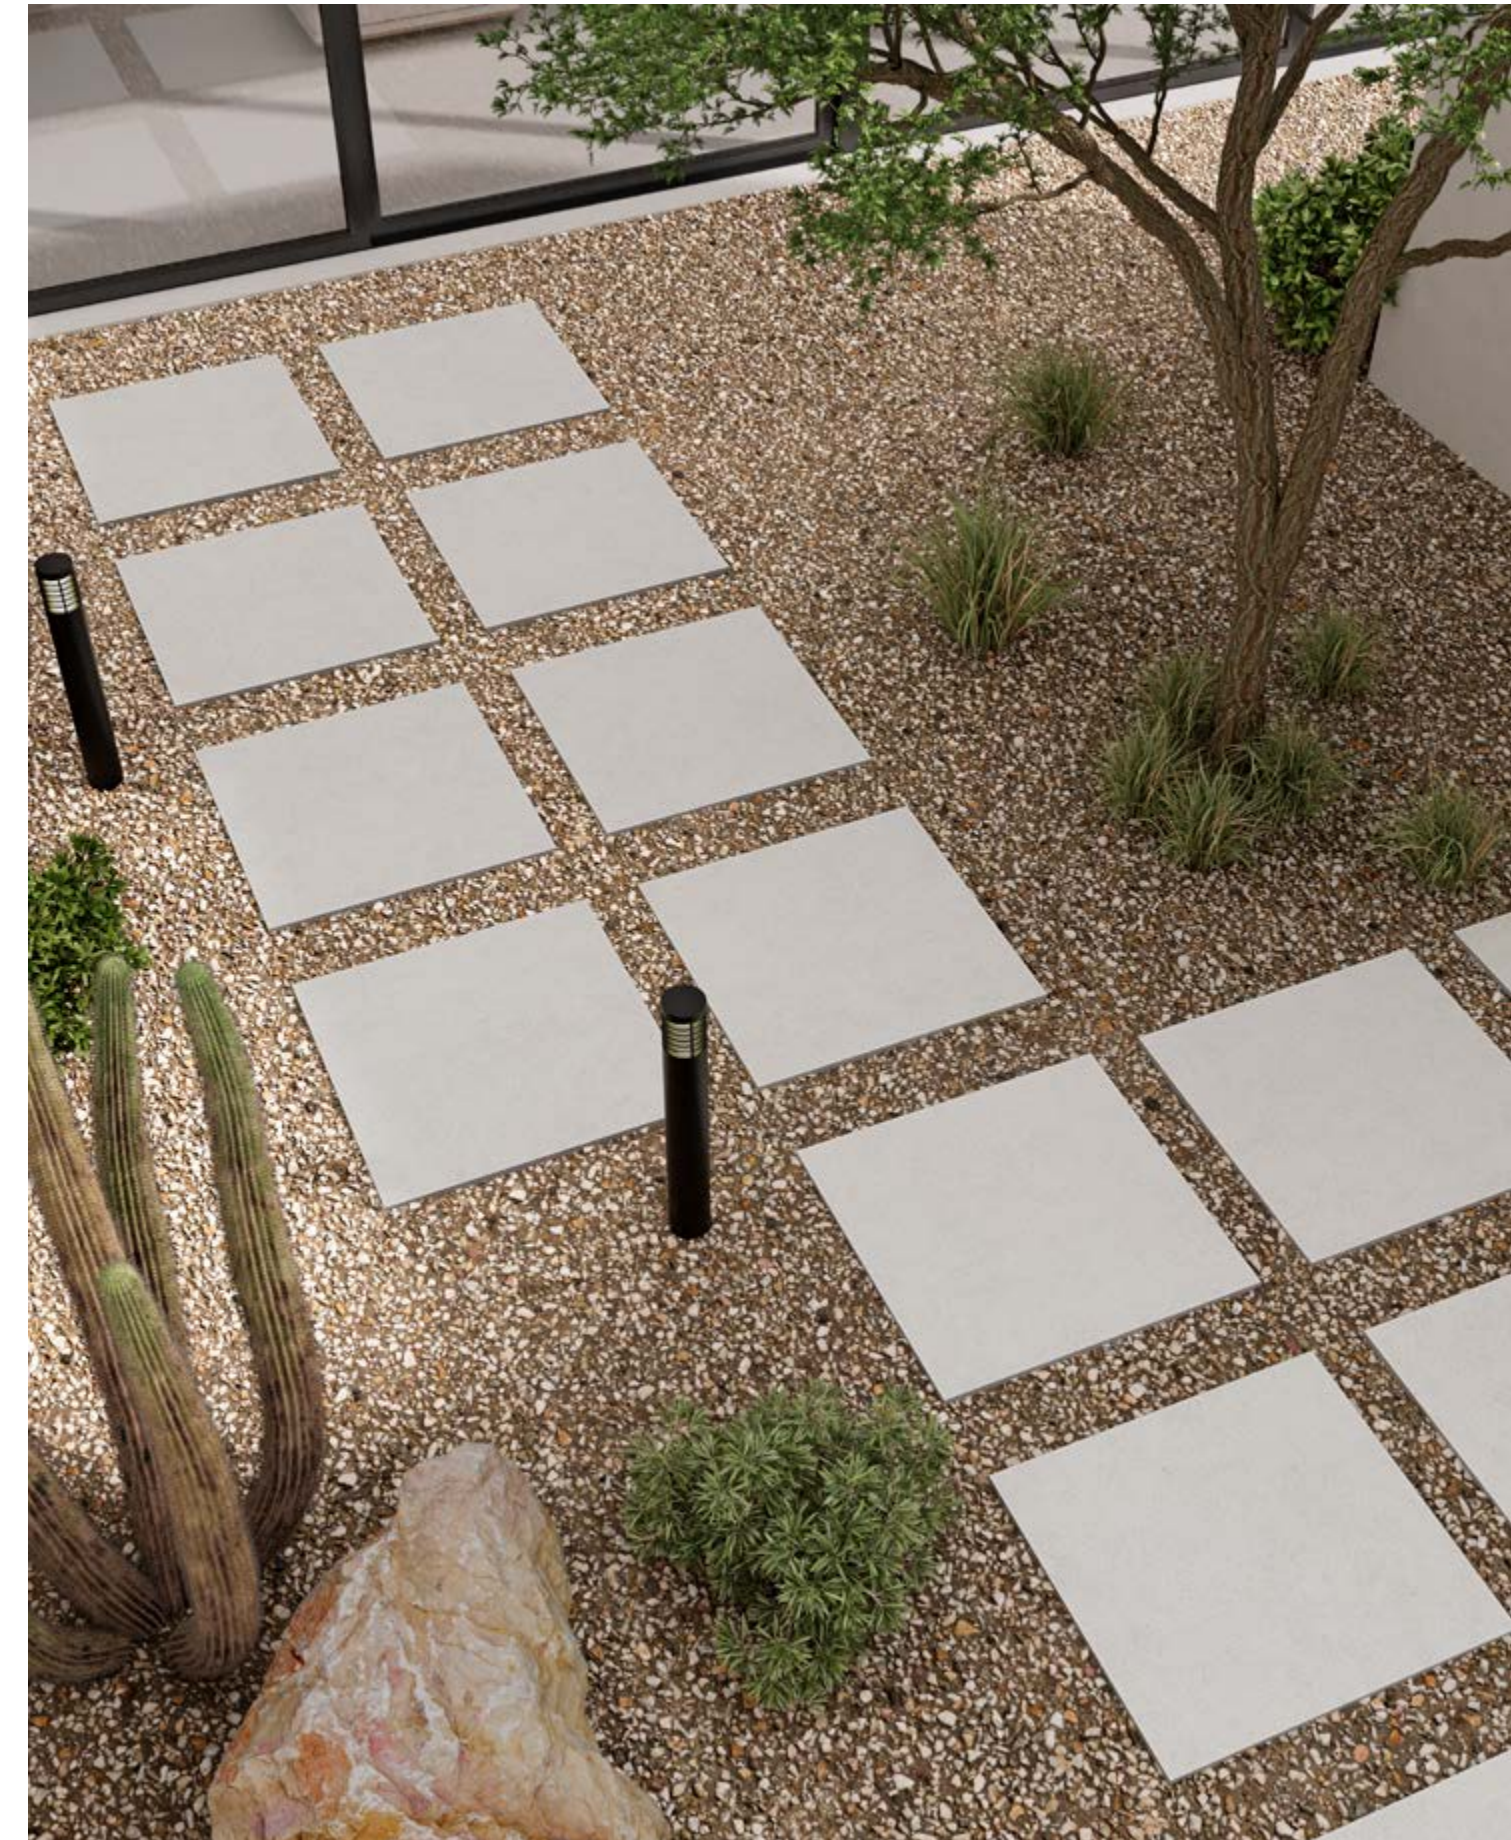

stone
piedra / pierre