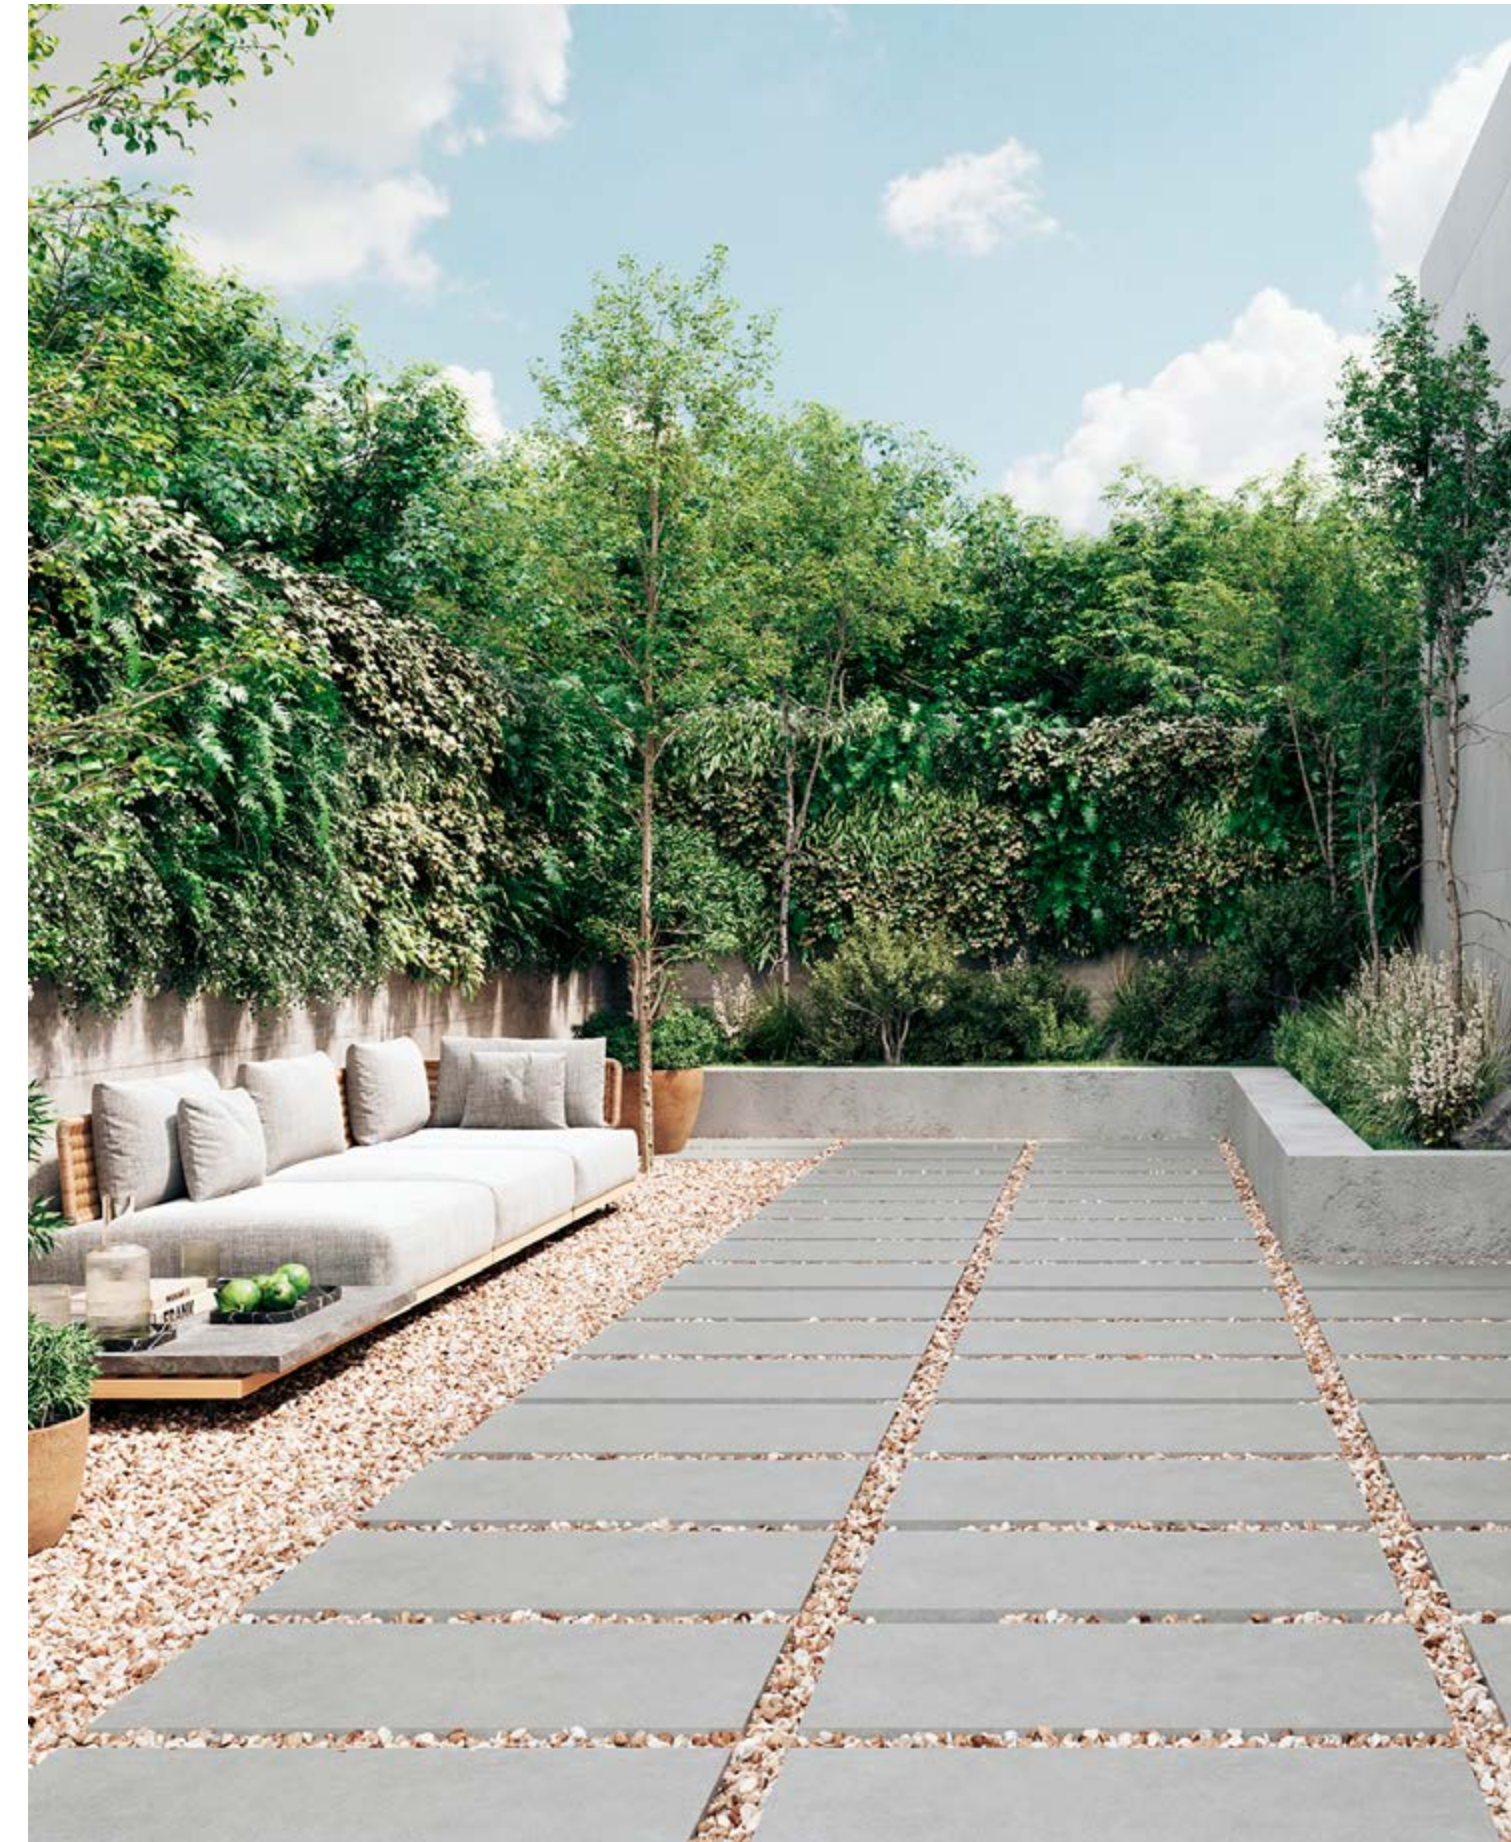

unglazed porcelain stoneware + colour body
porcelánico no esmaltado + pasta coloreada / grès cérame non émaillé + pâte colorée

60x120x2 cm / 24"x48"x0.8"

Available Formats: / Formatos Disponibles: / Formats disponibles :

PIECES NAME NOMBRE DE LA PIEZA NOM DE LA PIÈCE	SIZES FORMATOS FORMATS (cm)	WORK SIZE DIMENSION DE FABRICACION DIMENSION DE FABRICATION (mm)	BOX / CAJA / BOÎTES			PALLET / PALET / PALETTE			
			PIECES PIEZAS PIÈCES	sqm m²	MAX AVERAGE WEIGHT PESO MEDIO MÁXIMO POIDS MOYEN MAXIMUM (Kg)	BOXES CAJAS BOÎTES	sqm m²	MAX. AVERAGE WEIGHT PESO MEDIO MÁXIMO POIDS MOYEN MAXIMUM (Kg)	SIZE PALLET FORMATO DEL PALET FORMAT DE LA PALETTE (mm)
Level Extrem	60x120 RC EXTREM	600 x 1200 x 20	1	0,720	34,000	32	23,040	1100	840x1200x740

Level Extrem Gris
60x120x2 cm / 24"x48"x0.8" RC

concrete
cemento / ciment