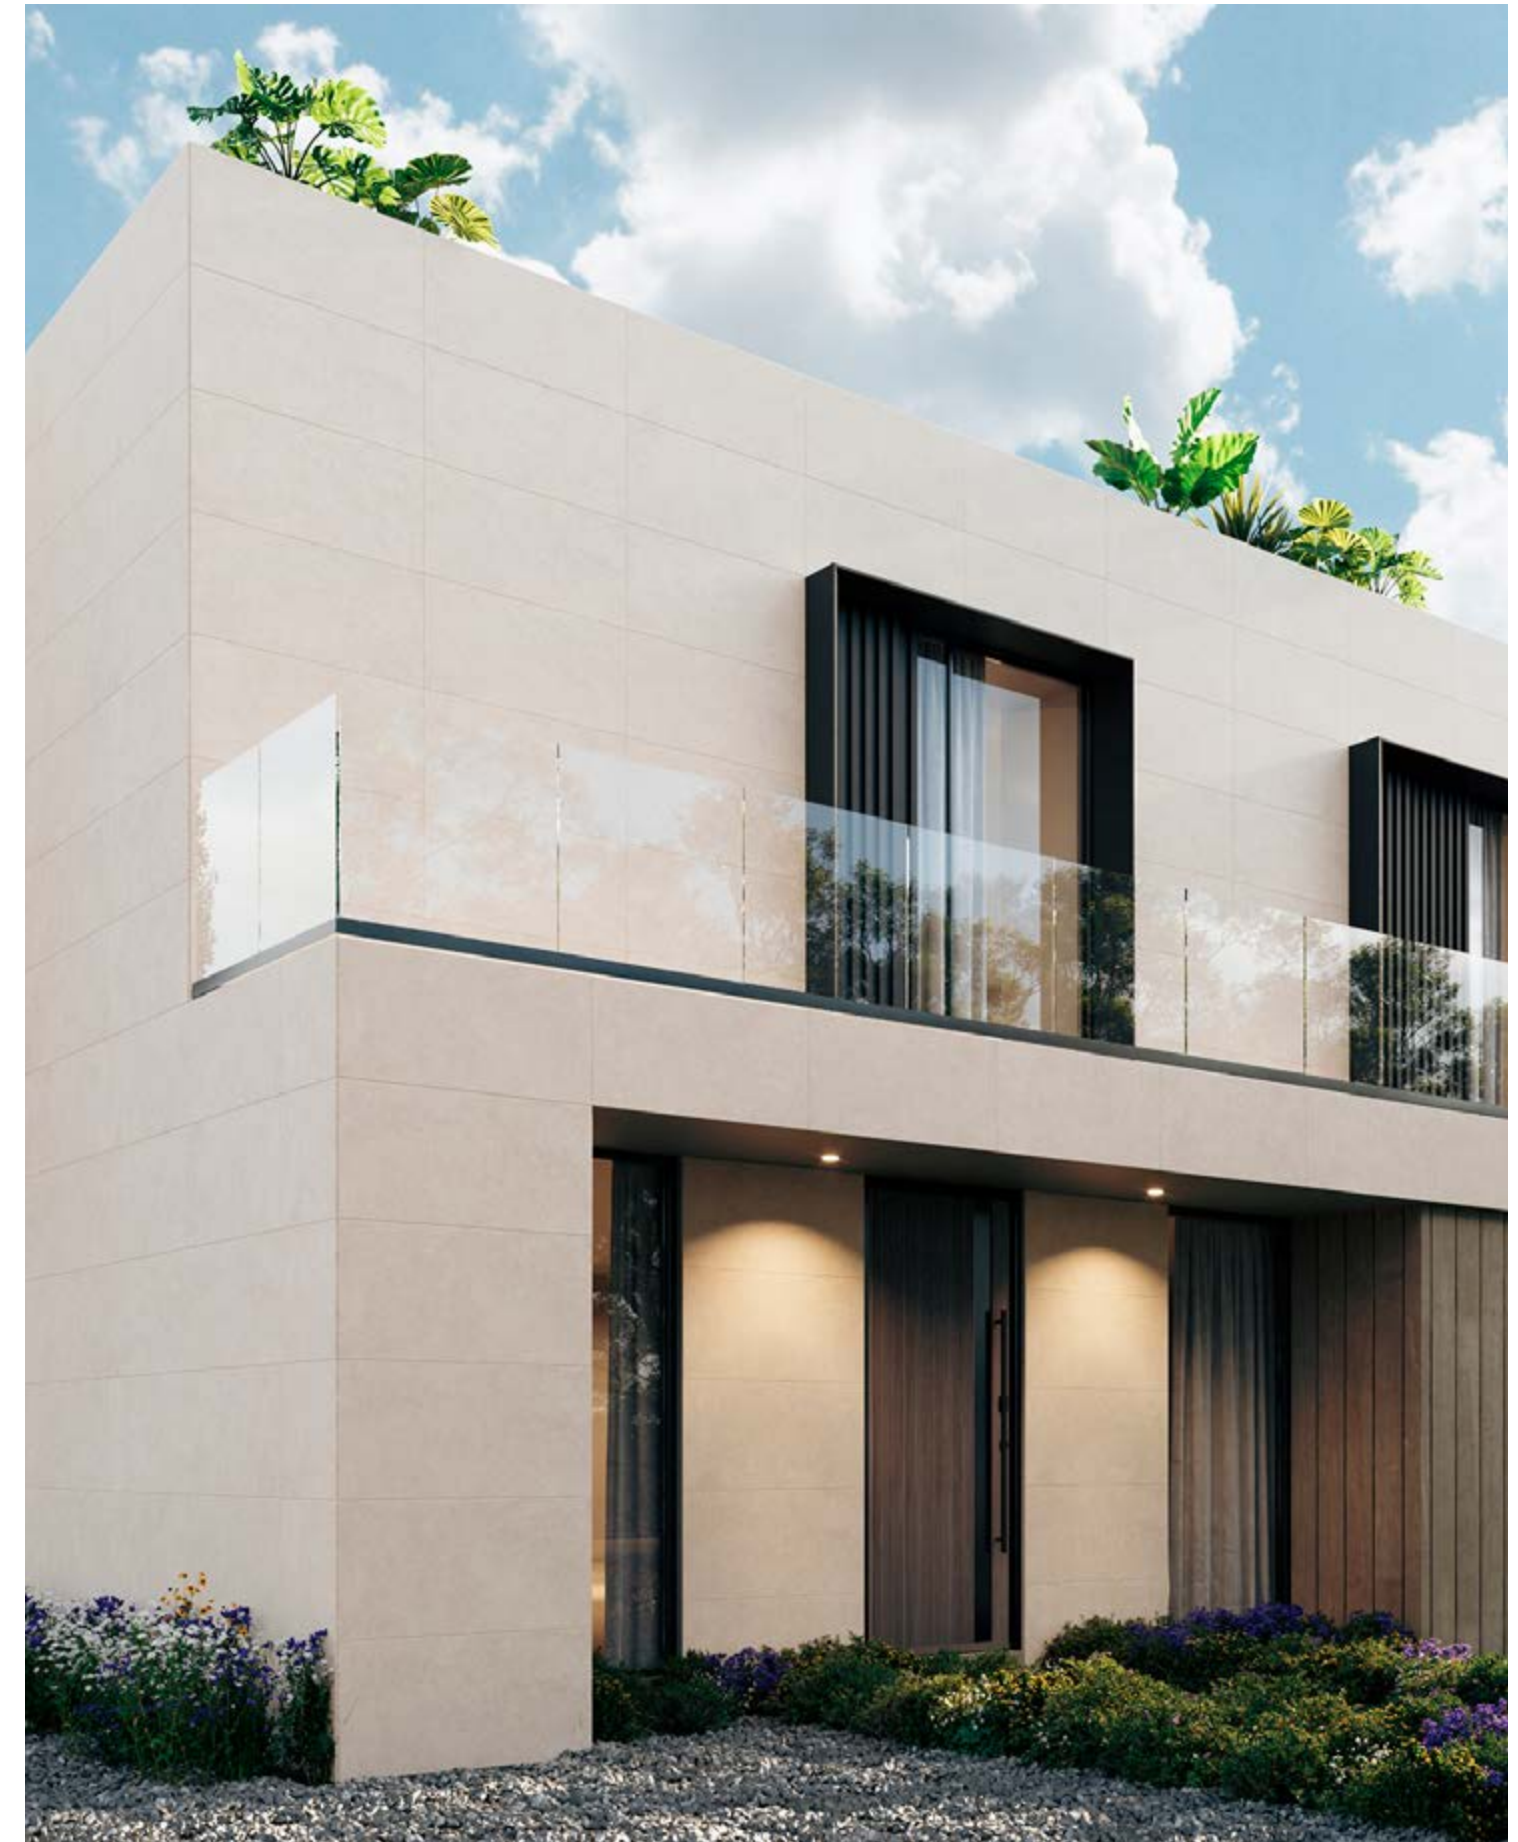

glazed porcelain stoneware + colour body
gres porcelánico esmaltado + pasta coloreada / grès cérame émaillé + pâte colorée

60x120 cm / 24"x48"

Available Formats: / Formatos Disponibles: / Formats disponibles :

PIECES NAME NOMBRE DE LA PIEZA NOM DE LA PIÈCE	SIZES FORMATOS FORMATS (cm)	WORK SIZE DIMENSION DE FABRICACION DIMENSION DE FABRICATION (mm)	BOX / CAJA / BOÎTES		MAX. AVERAGE WEIGHT PESO MEDIO MÁXIMO POIDS MOYEN MAXIMUM (kg)	BOXES CAJAS BOÎTES	sqm m²	PALLET / PALET / PALETTE	
			PIECES PIEZAS PIÈCES	sqm m²				MAX. AVERAGE WEIGHT PESO MEDIO MÁXIMO POIDS MOYEN MAXIMUM (kg)	SIZE PALLET FORMATO DEL PALET FORMAT DE LA PALETTE (mm)
Level Max	60x120 RC MAX	600 x 1200 x 14	2	1,440	48,667	24	34,560	1,168	840x1220x740

Level Max Marfil
60x120 cm / 24"x48" RC

concrete
cemento / ciment