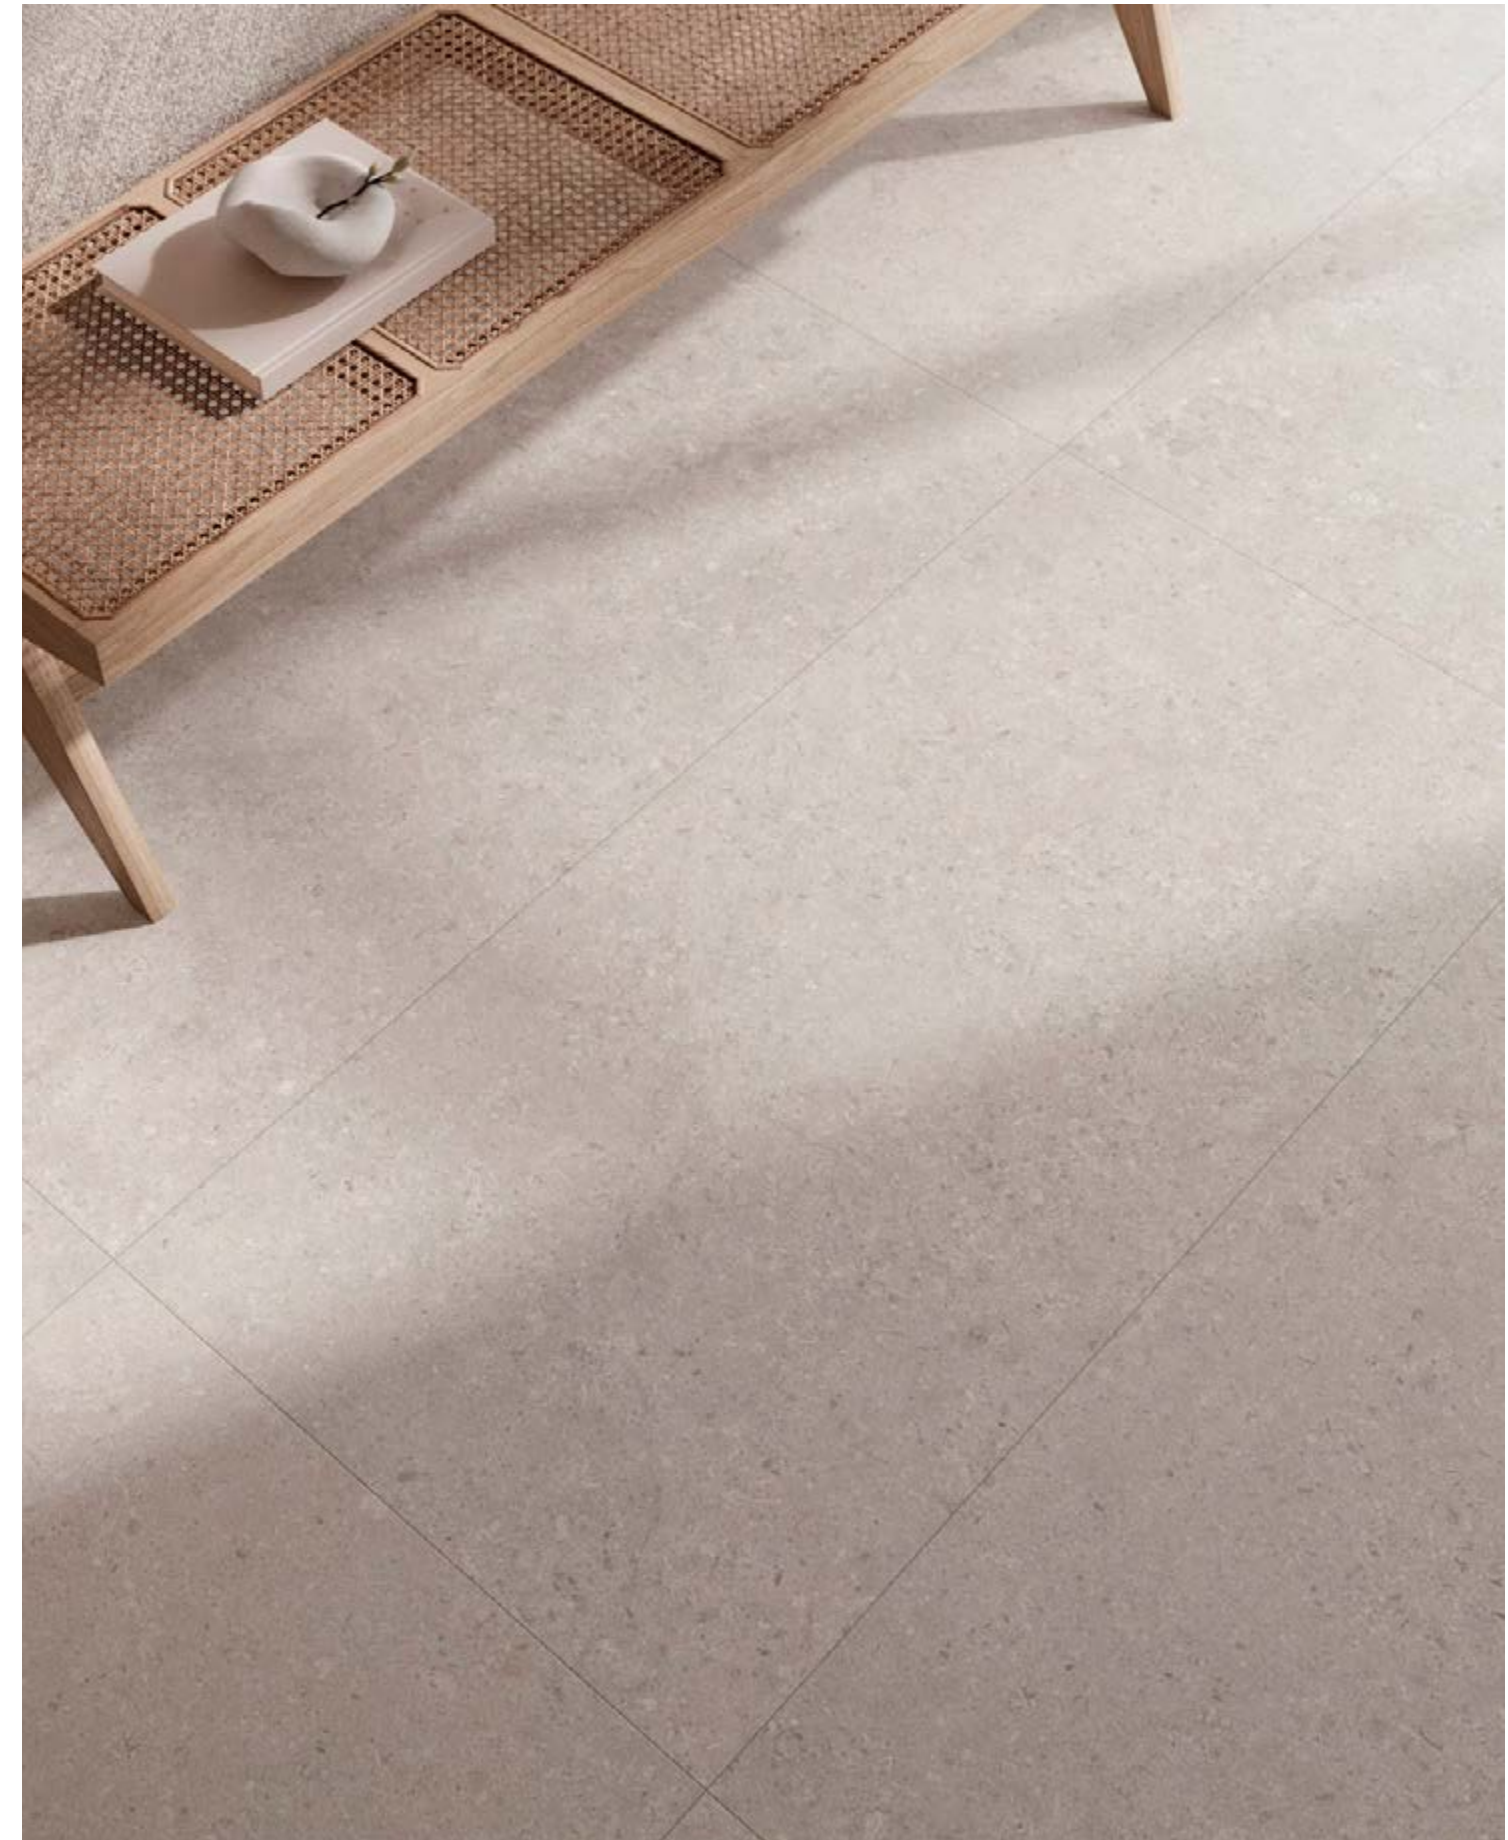

Available Formats: / Formatos Disponibles: / Formats disponibles :

PIECES NAME NOMBRE DE LA PIEZA NOM DE LA PIÈCE	SIZES FORMATOS FORMATS (cm)	WORK SIZE DIMENSIÓN DE FABRICACIÓN DIMENSION DE FABRICATION (mm)	BOX / CAJA / BOÎTES			PALLET / PALET/ PALETTE			
			PIECES PIEZAS PIÈCES	sqm m²	MAX. AVERAGE WEIGHT PESO MEDIO MÁXIMO POIDS MOYEN MAXIMUM (Kg)	BOXES CAJAS BOÎTES	sqm m²	MAX. AVERAGE WEIGHT PESO MEDIO MÁXIMO POIDS MOYEN MAXIMUM (Kg)	SIZE PALLET FORMATO DEL PALET FORMAT DE LA PALETTE (mm)
Meridia	75x150 SL RC	750 x 1500 x 9	1	1,125	22,500	42	47,250	1062	900x1560x710
Meridia Med	60x60 SL RC	600 x 600 x 9	4	1,440	27,000	32	46,080	950	800x1200x740