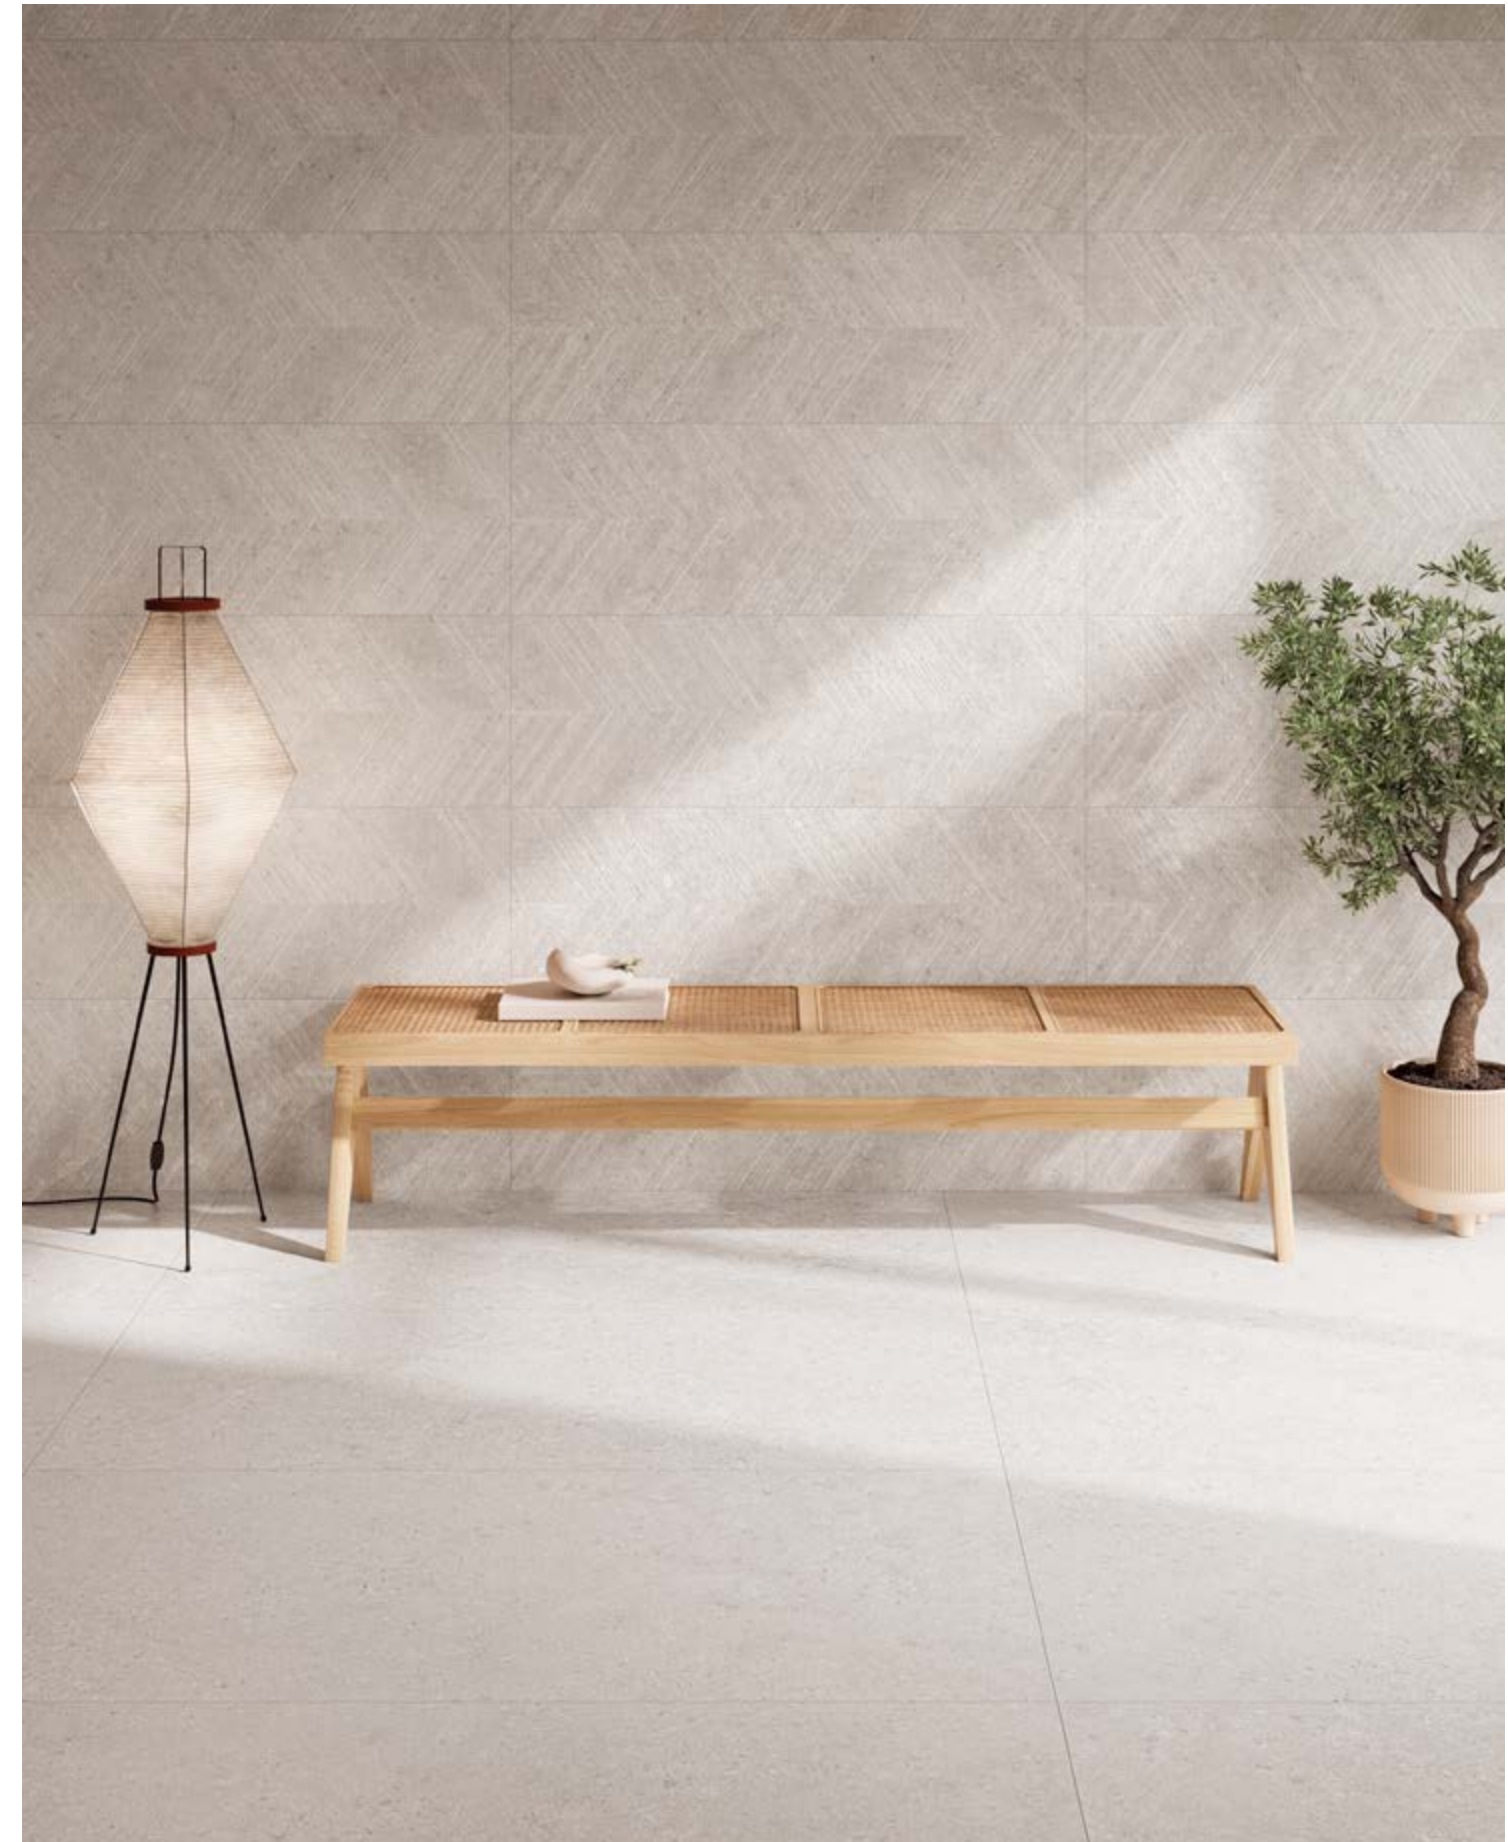

Available Formats: / Formatos Disponibles: / Formats disponibles :

PIECES NAME NOMBRE DE LA PIEZA NOM DE LA PIÈCE	SIZES FORMATOS FORMATS (cm)	WORK SIZE DIMENSIÓN DE FABRICACIÓN DIMENSION DE FABRICATION (mm)	BOX / CAJA / BOÎTES			PALLET / PALET/ PALETTE			
			PIECES PIEZAS PIÈCES	sqm m²	MAX. AVERAGE WEIGHT PESO MEDIO MÁXIMO POIDS MOYEN MAXIMUM (Kg)	BOXES CAJAS BOÎTES	sqm m²	MAX. AVERAGE WEIGHT PESO MEDIO MÁXIMO POIDS MOYEN MAXIMUM (Kg)	SIZE PALLET FORMATO DEL PALET FORMAT DE LA PALETTE (mm)
Meridia	40x120 XS RC	400 x 1200 x 7	5	2,400	30,000	20	48,000	609	800x1200x540
Meridia Bolt	40x120 XS RC	400 x 1200 x 8	4	1,920	28,000	20	38,400	566	800x1200x540