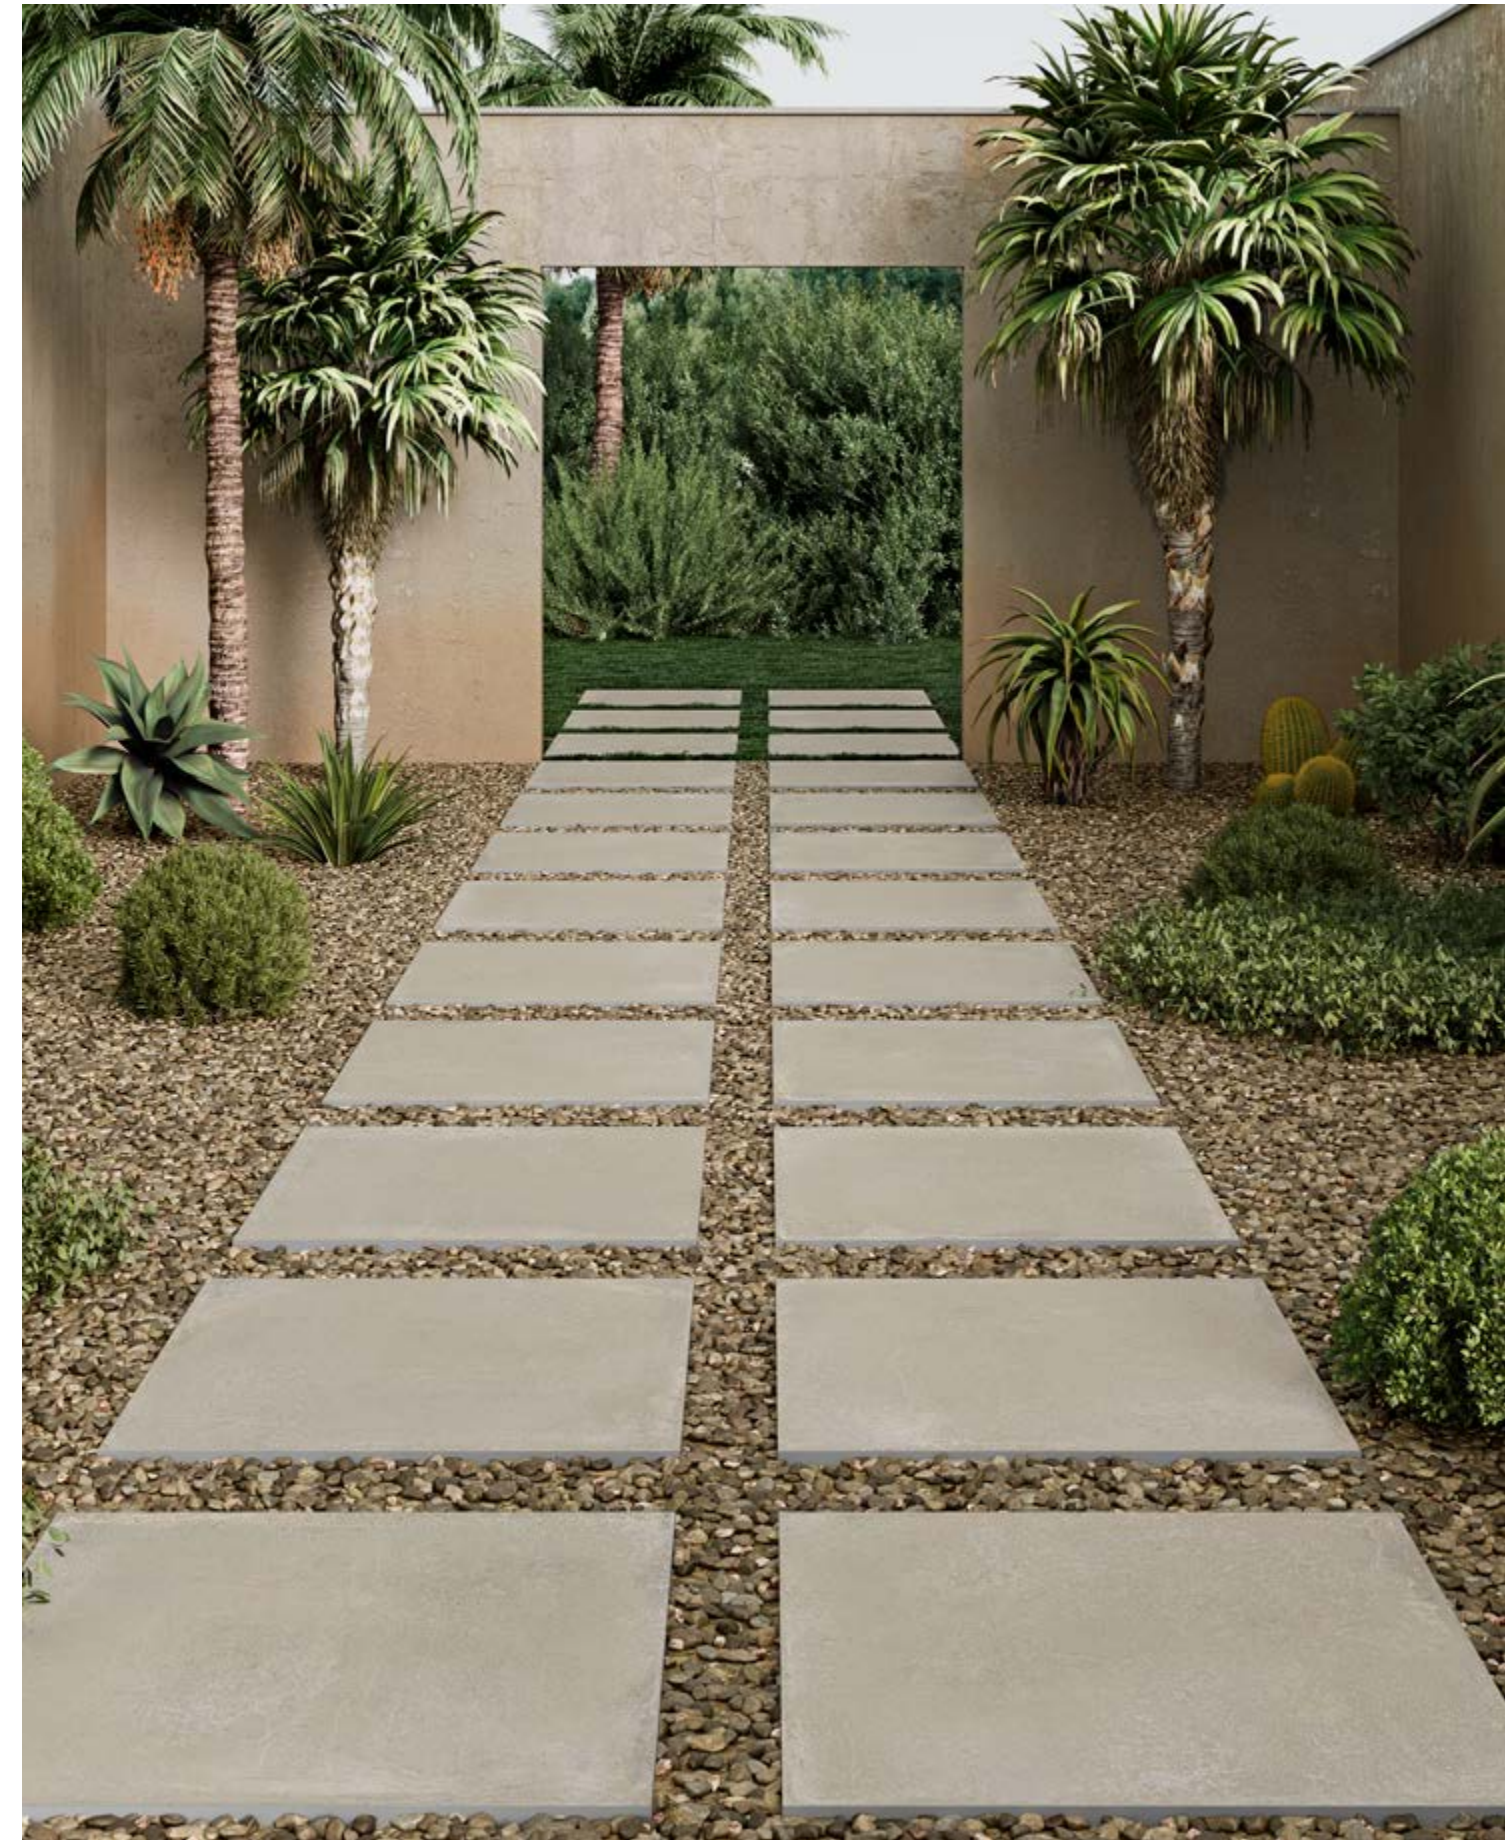

Davenport Extrem Beige  
 90x90x2 cm / 36"x36"x0.8" RC

concrete  
 cemento / ciment